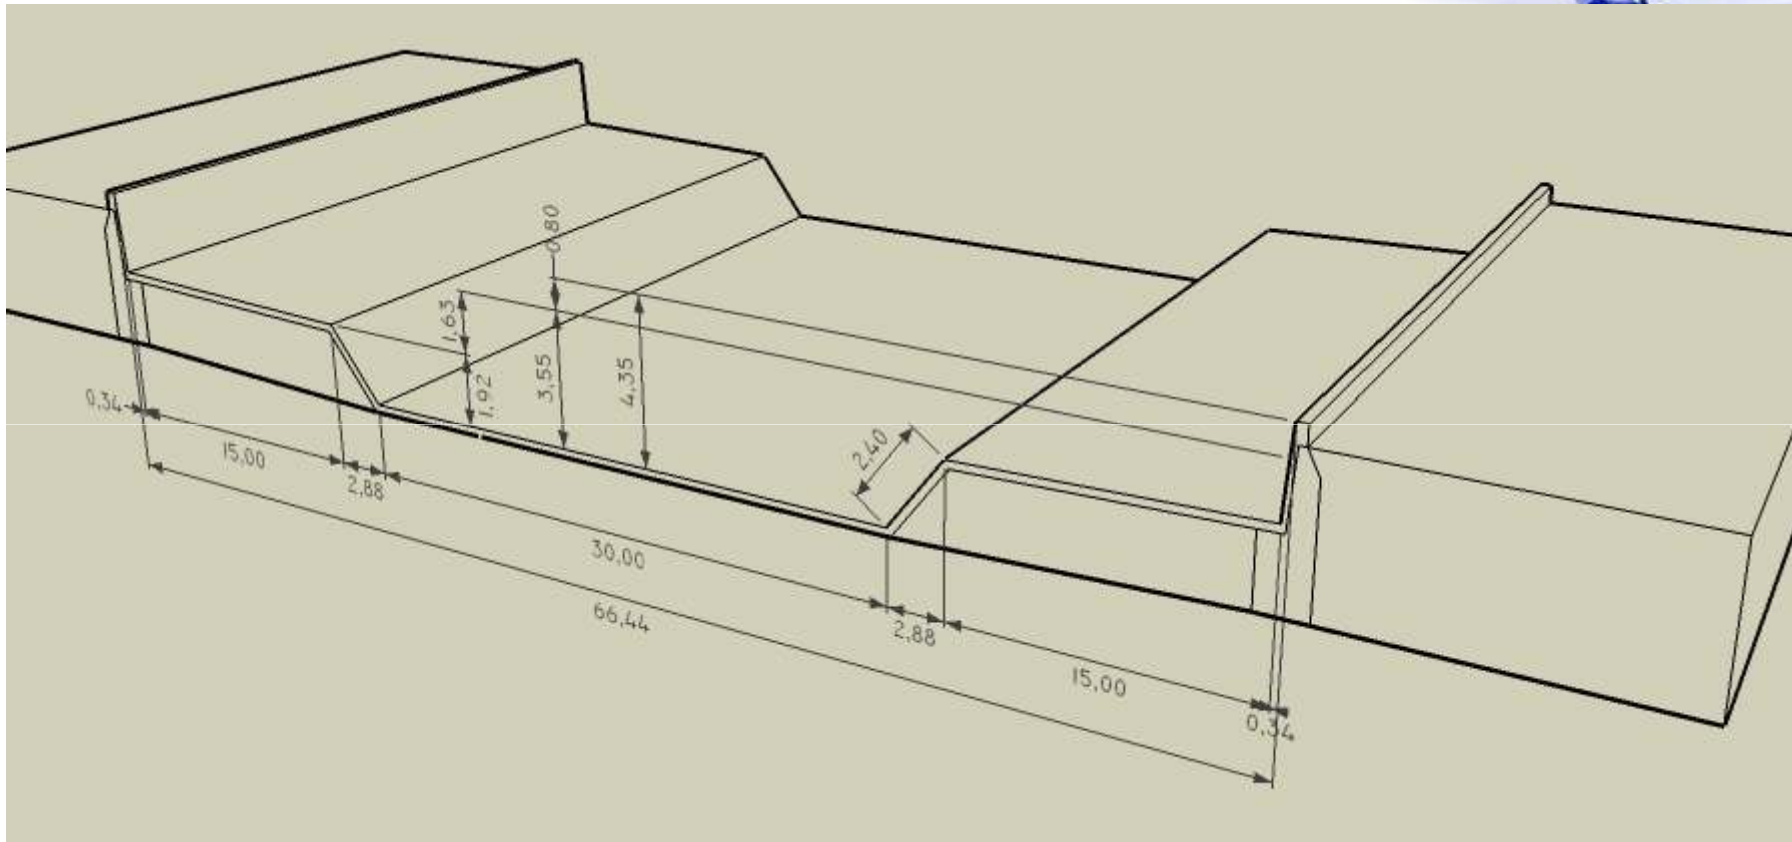

**Регулација на речното корито
на реката Брегалница со мали
каскадни брани**

Сливот на р. Брегалница и притоците

Панорамски поглед на нерегулирано корито на реката Брегалница во Штип

Панорамски поглед на нерегулирано корито на реката Брегалница на вливот на реката Отиња

Попречен пресек на коритото на р. Брегалница

Изглед на регулиран дел од корито на реката Брегалница во градскиот дел на Штип