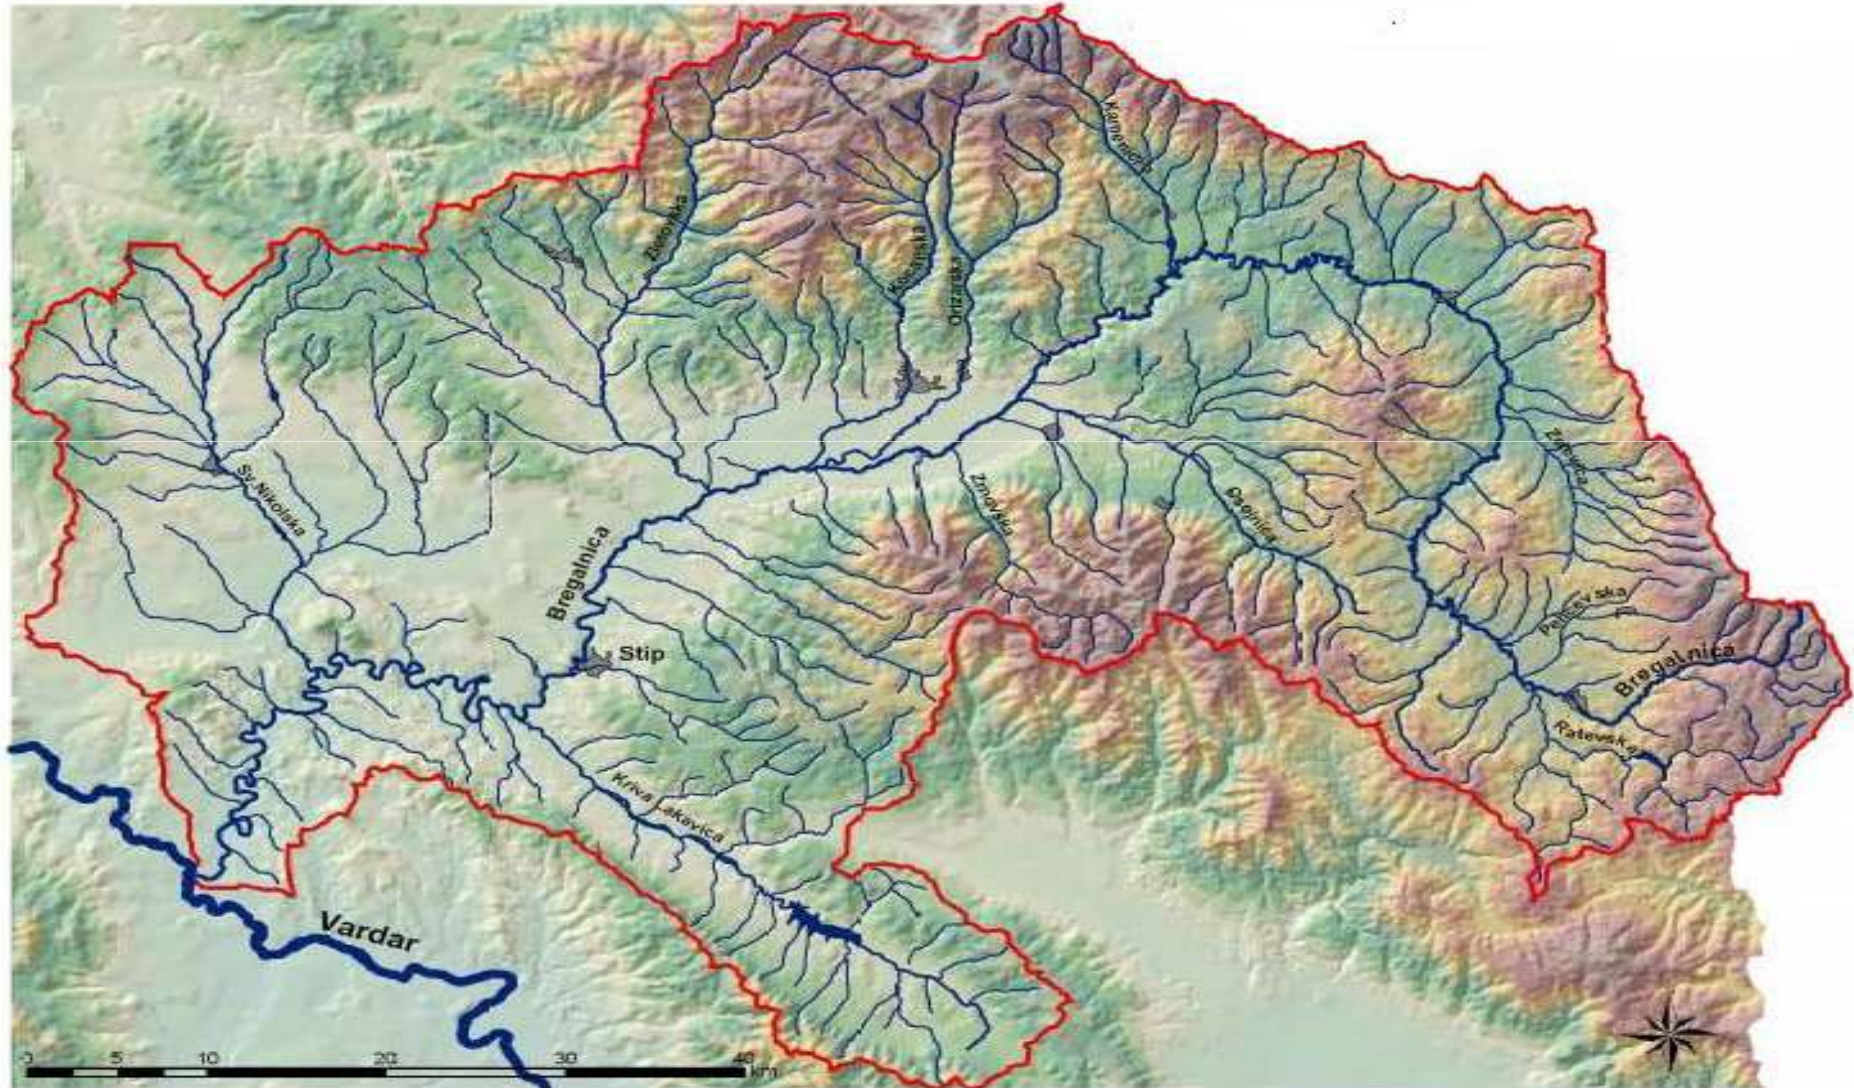

**Регулација на речното корито
на реката Брегалница со мали
каскадни брани**

Сливот на р. Брегалница и притоците

Панорамски поглед на нерегулирано корито на реката Брегалница во Штип

Панорамски поглед на нерегулирано корито на реката Брегалница на вливот на реката Отиња

Попречен пресек на коритото на р. Брегалница

Изглед на регулиран дел од корито на реката Брегалница во градскиот дел на Штип